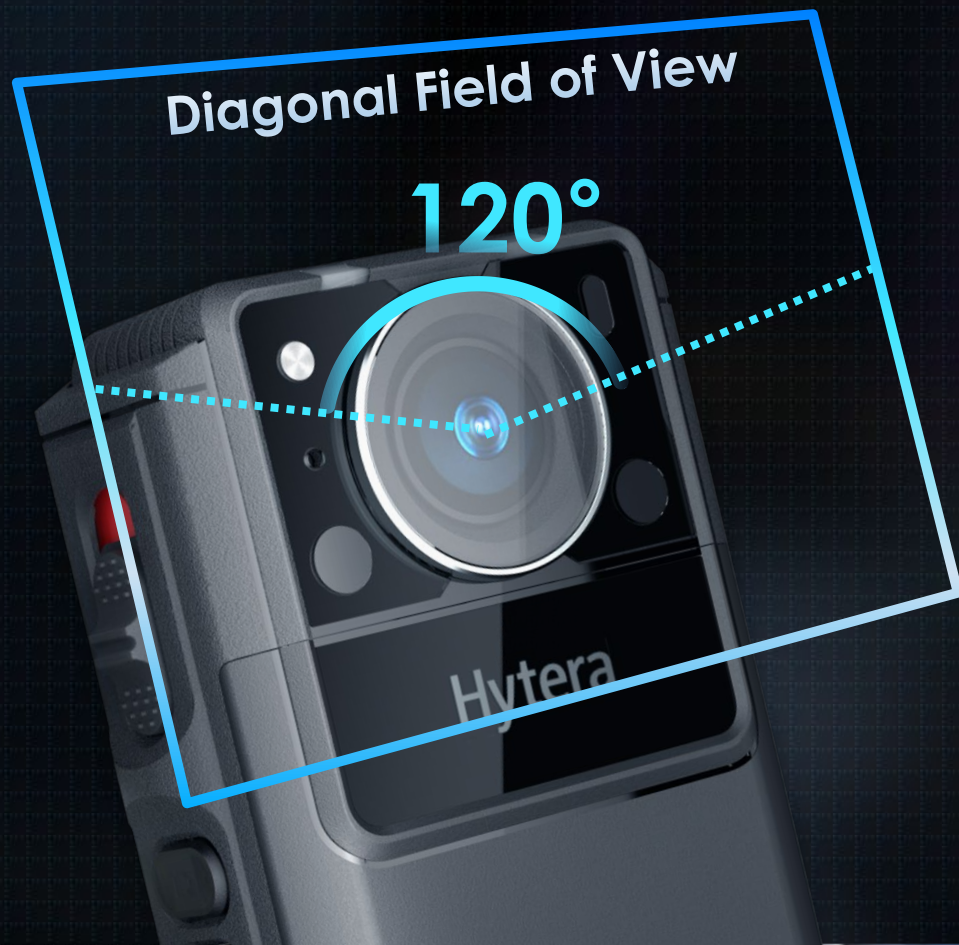

Inovação Tecnológica

Fácil utilização

Confiabilidade comprovada

- 01 -

INOVAÇÃO TECNOLÓGICA

2K VIDEO

Filmagens ultranítidas e autênticas, fornecendo detalhes mais detalhados.

Nota: 2K indica a resolução de 2560 x 1440p.

120° WIDE ANGLE LENS

Bigger picture in a broader view, offering more unbiased evidence to reconstruct a scene.

【Comparison】

GC550 ENTREGA VOCÊ...

USABILIDADE
ALEM DAS EXPECTATIVAS

**MENOR QUE
UM CARTÃO DE VISITAS**