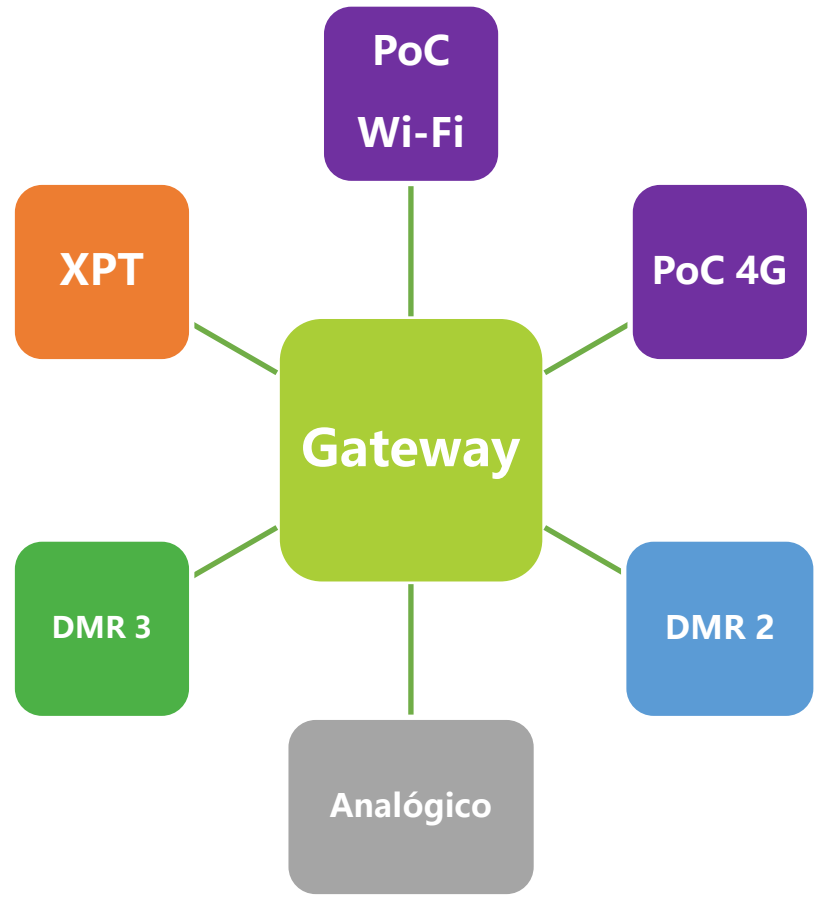

# MAKE COMMUNICATIONS SMOOTHER

*Transmite informações precisas sem perder  
nenhuma palavra*

*Antena Externa*

**Maior** Capacidade RX

× 50MP  
IP68 PROTECTION

# PNC460

PoC

- 4G
- IP68
- Cancelamento de ruído IA
- Redução de Microfonia
- Redução de Eco
- Cancelamento de ruído do vento
- Alto falante 3w
- Antena externa
- Câmera 50MP
- Bateria Polímero 4500mAh (40h trabalho)
- Dupla frequência de GPS (2m)
- Conector Tipo-C

3

Gateway PoC x DMR

## Gateway PoC