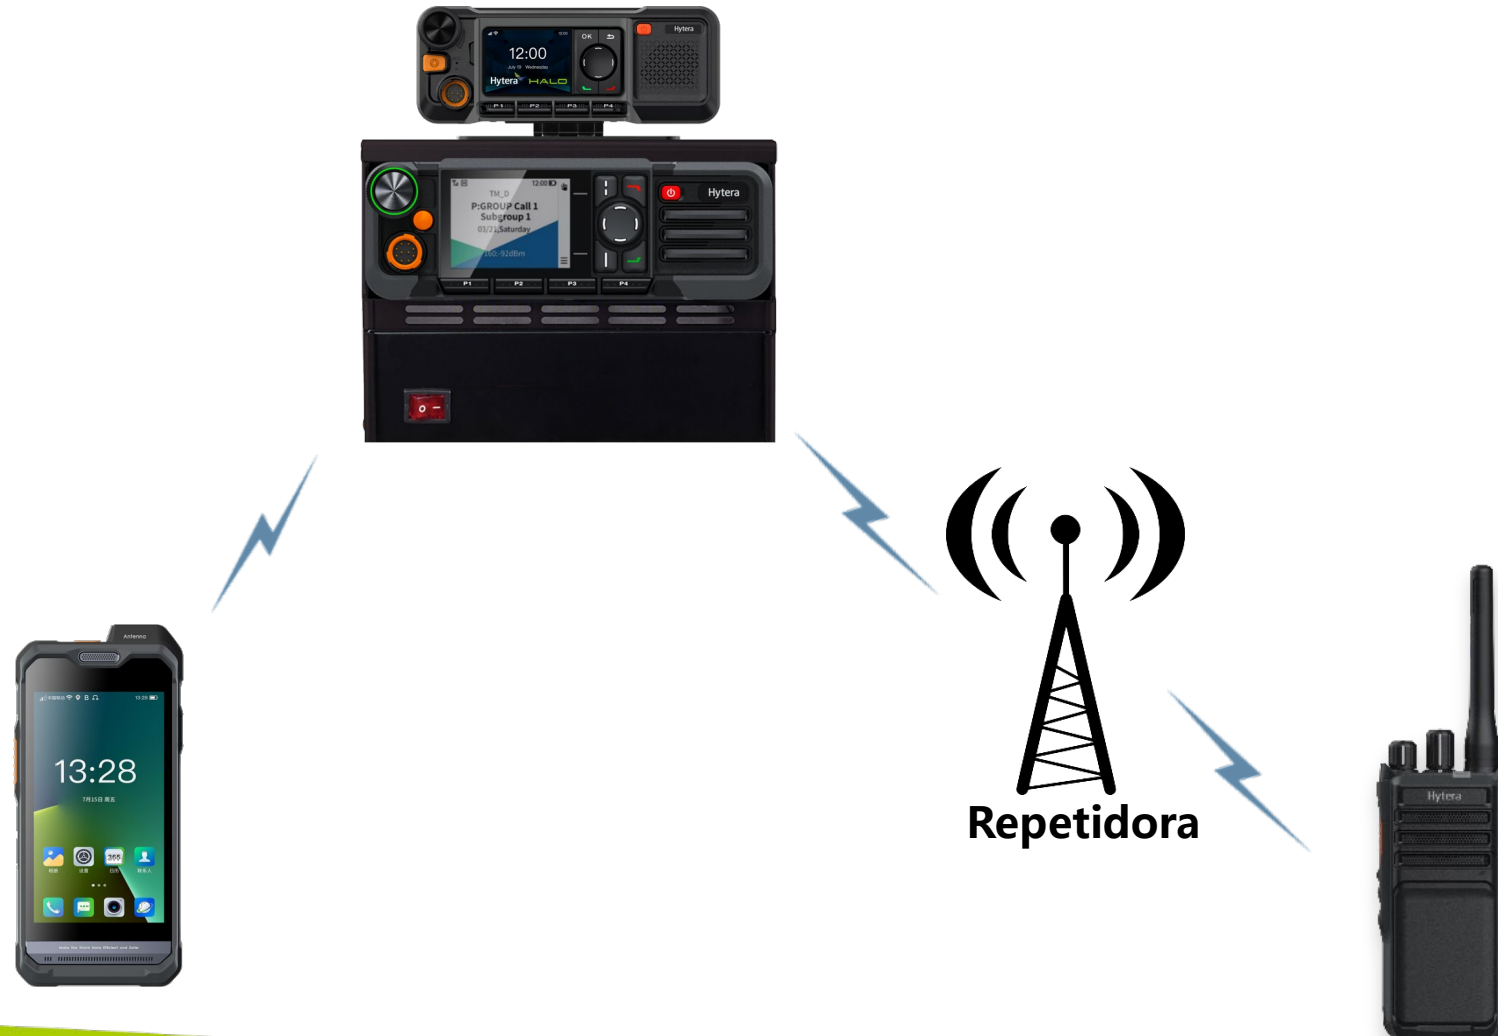

Desenho de Rede 2

Gateway PoC