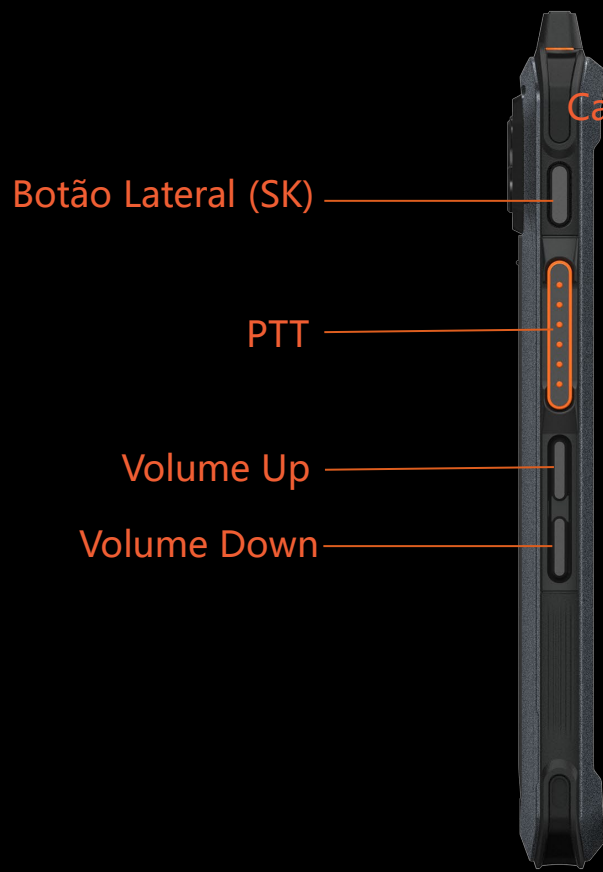

- Duplo SIM Card
- Duas antenas externas
- Alto falante 4w
- Supressão de microfonia
- Cancelamento de ruído
- Suporta alto falante externo
- Microfone BT ou via cabo

MNC360

Android 7.1

2

PNC460

**P** **XRUGGED**  
**PNC460** **SMART DEVICE**

DESIGNED FOR WORK EFFICIENCY

**PNC460**

Emergência

Botão Lateral (SK)

PTT

Volume Up

Volume Down

Camera frontal