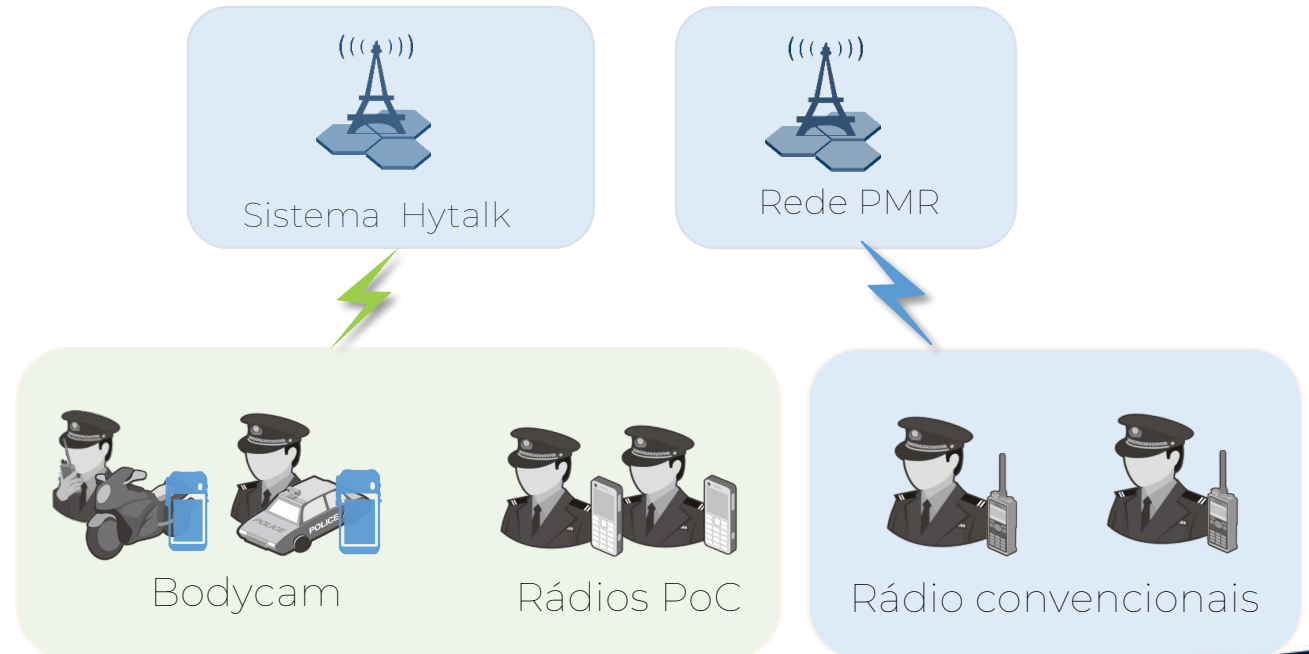

INOVANDO Por Um Mundo Mais Seguro

SmartDispatch Plus

- Suporta conexão com a repetidora digital
- Suporta XPT de site único
- Suporta conexão direta com HM7 via rede
- Suporta conexão direta com MD7 via porta serial

SmartOne v4

Nova interface !!

SmartOne v4

Posicionamento em tempo real

Transmita sua localização ao vivo

Vídeo em tempo real
Vídeo ao vivo do Centro durante um incidente

Despacho de Voz
Estabeleça comunicação