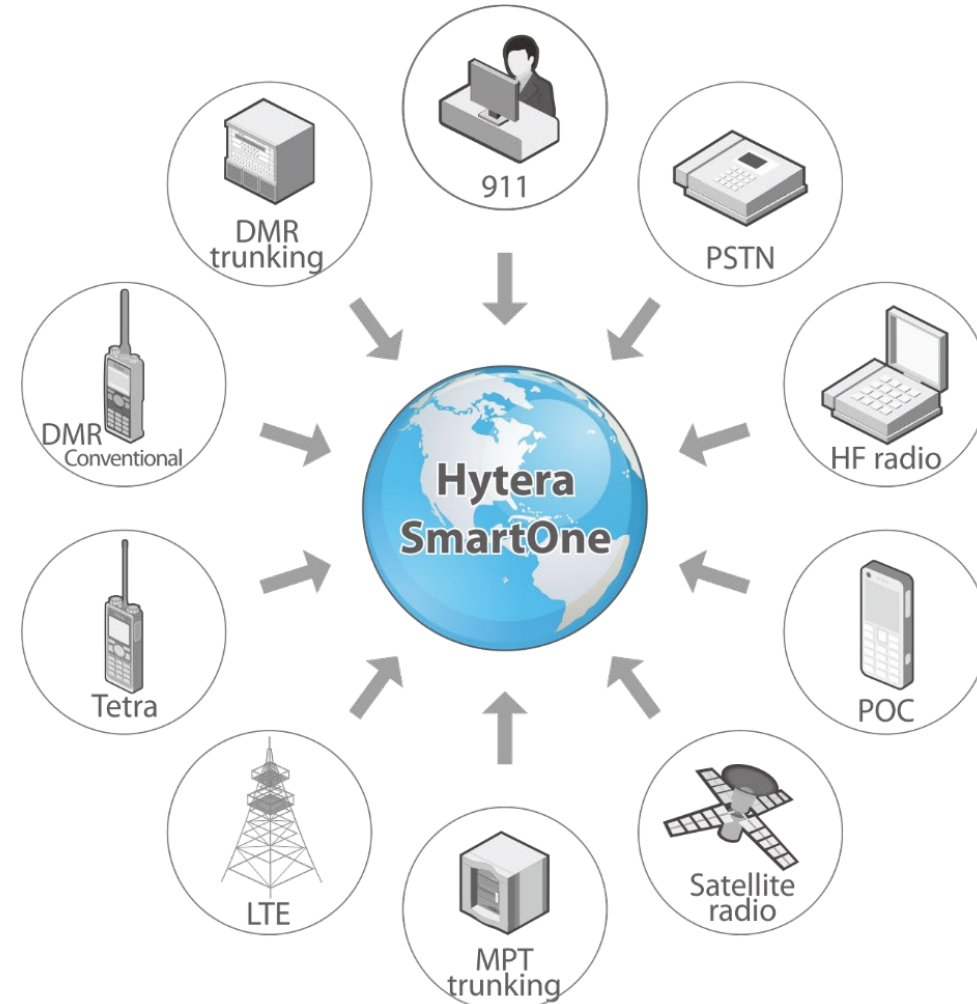

INOVANDO Por Um Mundo Mais Seguro

SmartDispatch Plus

- Suporta conexão com a repetidora digital
- Suporta XPT de site único
- Suporta conexão direta com HM7 via rede
- Suporta conexão direta com MD7 via porta serial

SmartOne v4

Nova interface !!

SmartOne v4

Posicionamento em tempo real

Transmita sua localização ao vivo

Vídeo em tempo real
Vídeo ao vivo do Centro durante um incidente

Despacho de Voz
Estabeleça comunicação