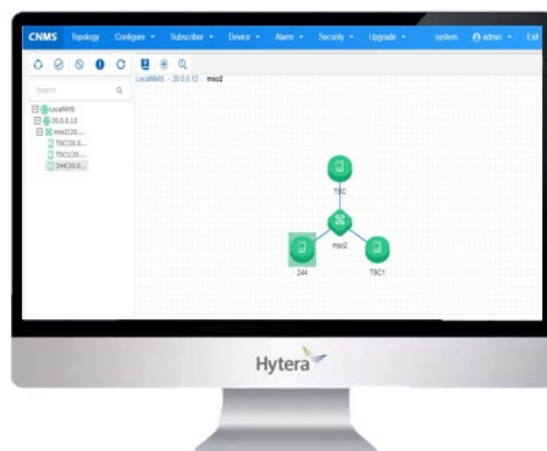

Gerenciamento da BS

- Visualizar topologia
- Monitorar dispositivos
- Atualização remota
- Gerenciar alarmes
- Notificação auto de alarmes