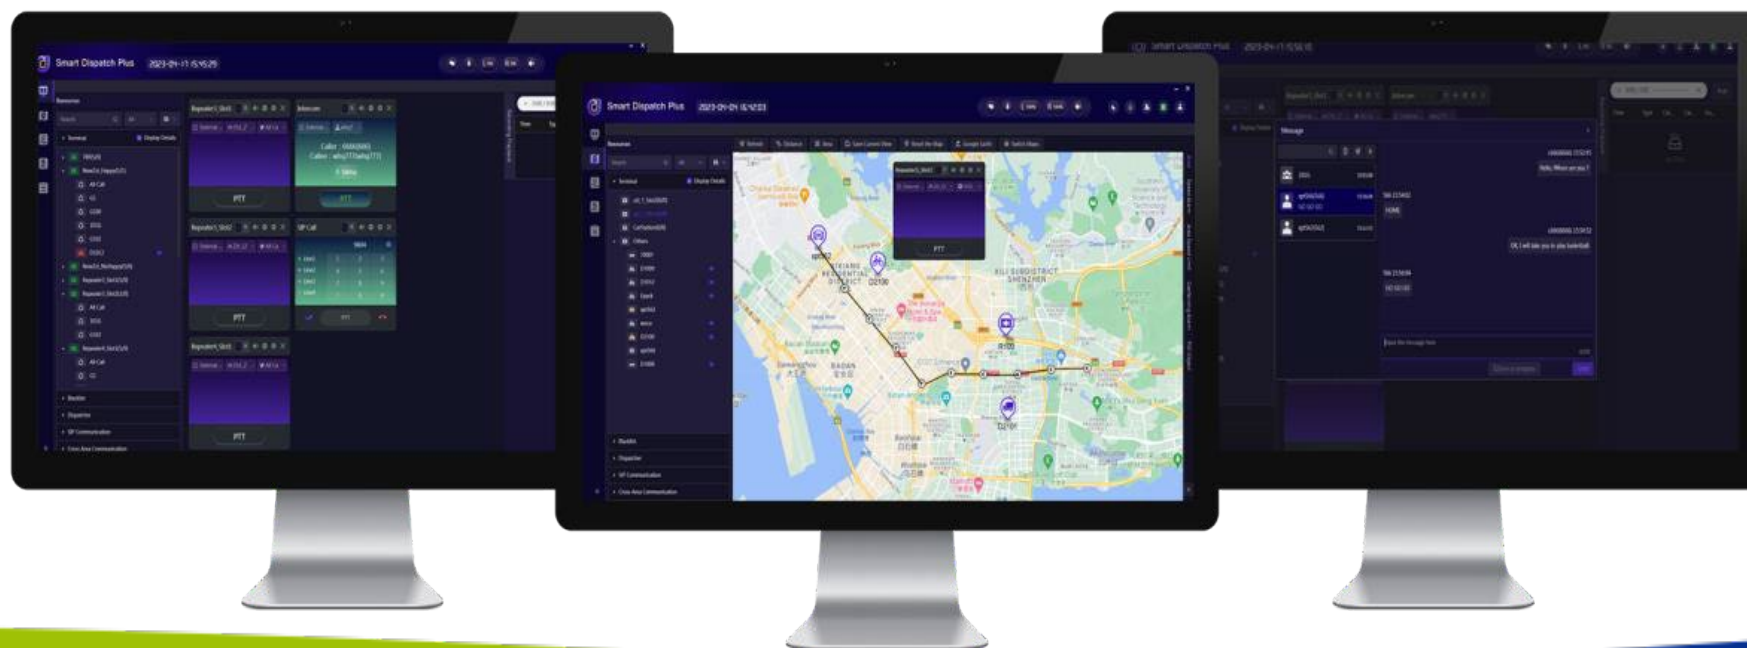

SmartOne v4

Nova interface !!

SmartOne v4

Posicionamento em tempo real

Transmita sua localização ao vivo

Vídeo em tempo real
Vídeo ao vivo do Centro durante um incidente

Despacho de Voz
Estabeleça comunicação