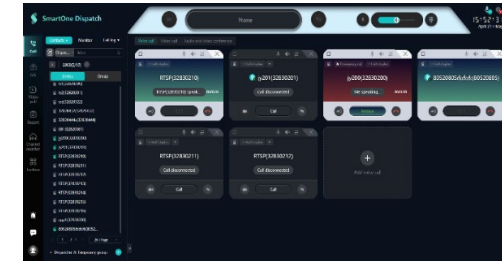

SmartOne v4

Nova interface !!

SmartOne v4

Posicionamento em tempo real

Transmita sua localização ao vivo

Vídeo em tempo real
Vídeo ao vivo do Centro durante um incidente

Despacho de Voz
Estabeleça comunicação