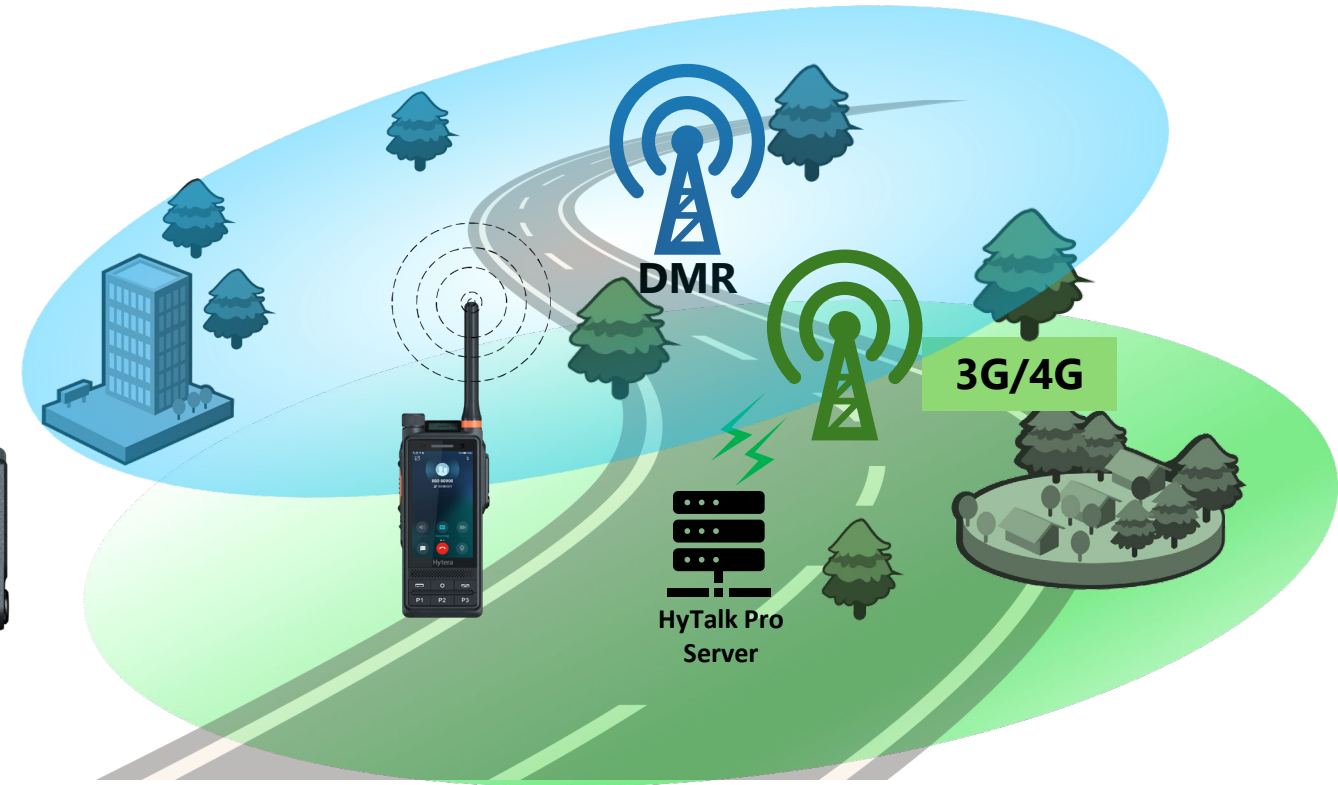

- Wi-Fi ✓
- Duplo Freq. GPS ✓
- Etiqueta NFC ✓
- Vibracall
- Bluetooth 5.3 (áudio e dados) ✓
- Alto falante Anti Magnético
- IP68
- ManDown / Lone Worker
- Criptografia avançada [Licença](#)
- Gravação [Licença](#)

Mercados verticais

Óleo e gás

Mineração

Petróleo

Portos

PDC680

Multi Modo

PDC680 – Multi modo

- Dispositivo TUDO em um
- Missão CRÍTICA
- Integração
- Robusto
- 340-470Mhz | VHF*

Posicionamiento

Rádios móveis

INOVANDO Por Um Mundo Mais Seguro

RM8

- 136-174Mhz | 400-470Mhz*
- Potência – 25w(UHF) , 50w (VHF)
- Bluetooth - [Opcional](#)
- Pseudo Trunk
- Criptografia Básica [Licença](#)
- Prioridade de Interrupção- [Licença](#)
- Alugar
- Radio Check, Monitor Remoto - [Licença](#)
- Roaming - [Licença](#)
- IP Site Connect
- Habilitar ou Desabilitar - [Licença](#)
- Canais – 48
- Sinalização DTMF e HDC1200

MD626

- UHF | VHF
- Potência – 25w (UHF) , 50w (VHF)
- Bluetooth - [Opcional](#)
- Pseudo Trunk | IP Site Connect
- Criptografia Básica | Prioridade de Interrupção – [Licença](#)
- Verificar rádio | Monitor remoto - [Licença](#)
- Roaming - [Licença](#)
- Habilitar / Desabilitar - [Licença](#)
- Canais – 256
- Sinalização DTMF e HDC1200