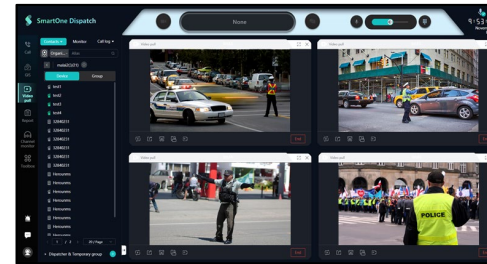

SmartOne v4

Nova interface !!

SmartOne v4

Posicionamento em tempo real

Transmita sua localização ao vivo

Vídeo em tempo real
Vídeo ao vivo do Centro durante um incidente

Despacho de Voz
Estabeleça comunicação